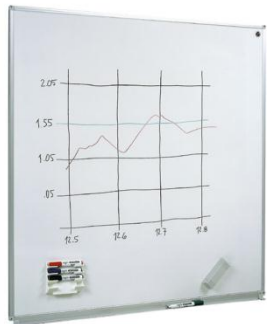

## TABLE BELE magnetne – piši briši, emajlirana pisalna površina

- ❖ polička za odlaganje pisal na daljši stranici

120 x 90 cm	68,00 + ddv
120 x 100 cm	74,00 + ddv
120 x 120 cm	81,00 + ddv
120 x 150 cm	108,00 + ddv
120 x 180 cm	126,00 + ddv
120 x 200 cm	135,00 + ddv
120 x 240 cm	162,00 + ddv

## TABLE S PLUTO

60 x 90 cm	32,00 + ddv
100 x 80 cm	34,00 + ddv
100 x 100 cm	36,00 + ddv
100 x 120 cm	45,00 + ddv
100 x 150 cm	54,00 + ddv
100 x 180 cm	65,00 + ddv
100 x 200 cm	72,00 + ddv

## TABLE FLIPCHART - HORIZONT

- ❖ možnost uporabe papirnega bloka
- ❖ bela magnetna emajlirana pisalna površina table

❖ na trinožnem stojalu z nagibom in nastavljivo višino:

60 x 90 cm	66,00 + ddv
100 x 70 cm	70,00 + ddv