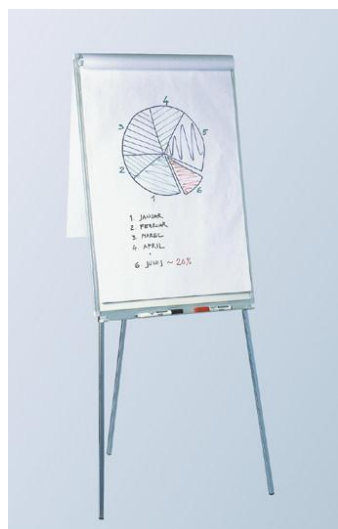

## TABLE BELE magnetne – piši briši, emajlirana pisalna površina

- ❖ polička za odlaganje pisal na daljši stranici

120 x 90 cm	68,00 + ddv
120 x 100 cm	74,00 + ddv
120 x 120 cm	81,00 + ddv
120 x 150 cm	108,00 + ddv
120 x 180 cm	126,00 + ddv
120 x 200 cm	135,00 + ddv
120 x 240 cm	162,00 + ddv

## TABLE S PLUTO

60 x 90 cm	32,00 + ddv
100 x 80 cm	34,00 + ddv
100 x 100 cm	36,00 + ddv
100 x 120 cm	45,00 + ddv
100 x 150 cm	54,00 + ddv
100 x 180 cm	65,00 + ddv
100 x 200 cm	72,00 + ddv

## TABLE FLIPCHART - HORIZONT

- ❖ možnost uporabe papirnega bloka
- ❖ bela magnetna emajlirana pisalna površina table

❖ na trinožnem stojalu z nagibom in nastavljivo višino:

60 x 90 cm	66,00 + ddv
100 x 70 cm	70,00 + ddv