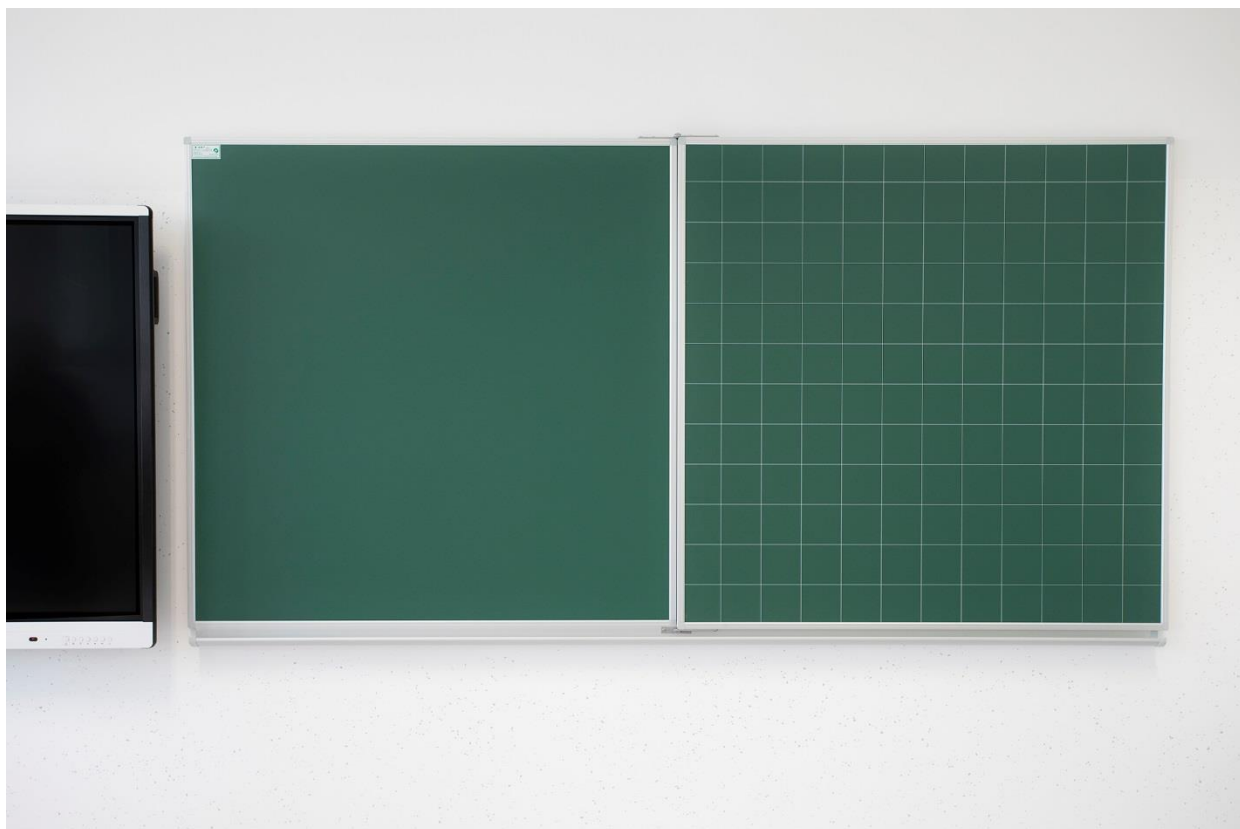

izdelava šolske opreme

TIP table

V ŠOLI

[TIP stenska tabla](#) s standardnim okvirjem ima lahko **različne** barve pisalnih površin. Več o površinah si preberite v [katalogu](#).

[TIP stenska tabla](#) ima lahko tako različne grafike na pisalnih površinah, možnosti, ki jih nudimo, pa si oglejte v [katalogu](#).

TIP stenska tabla s krilom ima lahko ob glavni tabli **sredinsko** (zgoraj) ali **stransko krilo** (spodaj)

TIP dvižna tabla je namenjena večjim predavalnicam in prostorom z višjimi stropi. Z dvižno tablo se poveča uporabnost in tudi vidnost pisalne površine.

TIP drsna tabla omogoča uporabo **dodatne pisalne površine**,
kjer zaradi prostora uporaba krilnih tabel ni mogoča.

TIP tabla na stojalu (zgoraj) je dobavljiva z obojestransko in enostransko pisalno površino, vrtljiva ali ne, s kolesi ali brez, izdelamo pa tudi flipcharte na kolesih in trinožnem stojalu.

TIP bele table imajo poleg barv in grafike na izbiro tudi površino, ki je primerna za **projekcijo** in **pisanje** – **polmat površina**. Pri zelenih tablah se lahko projecira na **stenska projekcijska platna**.