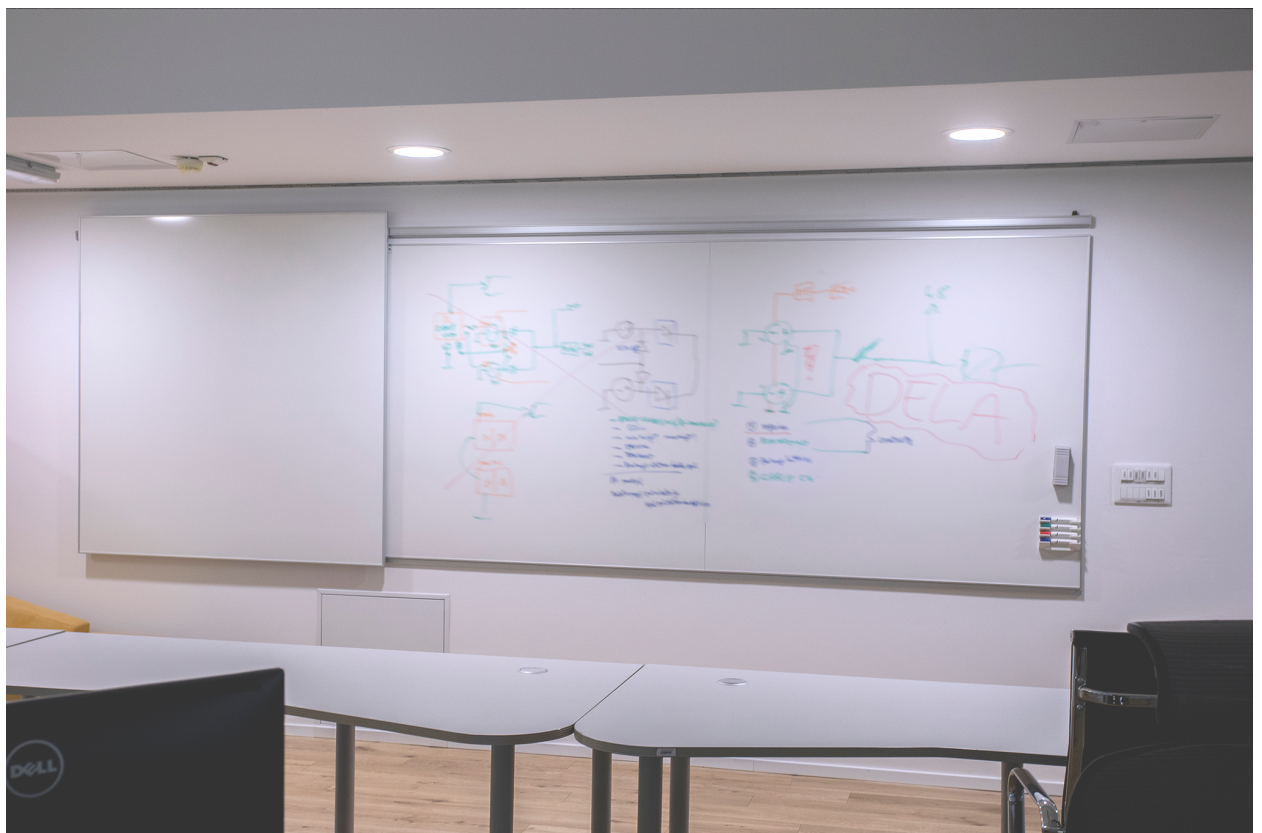

izdelava šolske opreme

TIP table

V ŠOLI

[TIP stenska tabla](#) s standardnim okvirjem ima lahko **različne** barve pisalnih površin. Več o površinah si preberite v [katalogu](#).

[TIP stenska tabla](#) ima lahko tako različne grafike na pisalnih površinah, možnosti, ki jih nudimo, pa si oglejte v [katalogu](#).

TIP stenska tabla s krilom ima lahko ob glavni tabli **sredinsko** (zgoraj) ali **stransko krilo** (spodaj)

TIP dvižna tabla je namenjena večjim predavalnicam in prostorom z višjimi stropi. Z dvižno tablo se poveča uporabnost in tudi vidnost pisalne površine.

TIP drsna tabla omogoča uporabo **dodatne pisalne površine**,
kjer zaradi prostora uporaba krilnih tabel ni mogoča.

TIP tabla na stojalu (zgoraj) je dobavljiva z obojestransko in enostransko pisalno površino, vrtljiva ali ne, s kolesi ali brez, izdelamo pa tudi flipcharte na kolesih in trinožnem stojalu.

TIP bele table imajo poleg barv in grafike na izbiro tudi površino, ki je primerna za **projekcijo** in **pisanje** – **polmat površina**. Pri zelenih tablah se lahko projecira na **stenska projekcijska platna**.