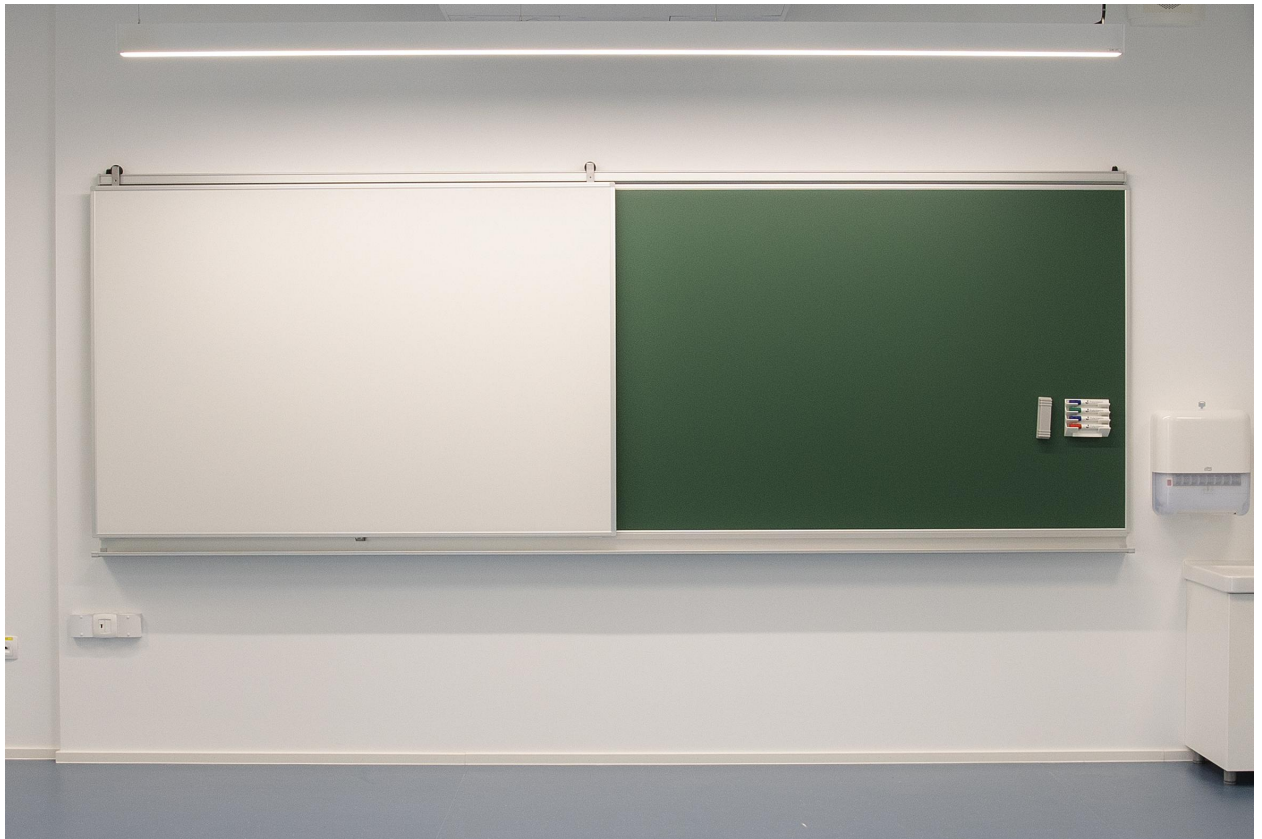

izdelava šolske opreme

TIP table

V ŠOLI

[TIP stenska tabla](#) s standardnim okvirjem ima lahko **različne** barve pisalnih površin. Več o površinah si preberite v [katalogu](#).

[TIP stenska tabla](#) ima lahko tako različne grafike na pisalnih površinah, možnosti, ki jih nudimo, pa si oglejte v [katalogu](#).

TIP stenska tabla s krilom ima lahko ob glavni tabli **sredinsko** (zgoraj) ali **stransko krilo** (spodaj)

TIP dvižna tabla je namenjena večjim predavalnicam in prostorom z višjimi stropi. Z dvižno tablo se poveča uporabnost in tudi vidnost pisalne površine.

TIP drsna tabla omogoča uporabo **dodatne pisalne površine**,
kjer zaradi prostora uporaba krilnih tabel ni mogoča.

TIP tabla na stojalu (zgoraj) je dobavljiva z obojestransko in enostransko pisalno površino, vrtljiva ali ne, s kolesi ali brez, izdelamo pa tudi flipcharte na kolesih in trinožnem stojalu.

TIP bele table imajo poleg barv in grafike na izbiro tudi površino, ki je primerna za **projekcijo** in **pisanje** – **polmat površina**. Pri zelenih tablah se lahko projecira na **stenska projekcijska platna**.