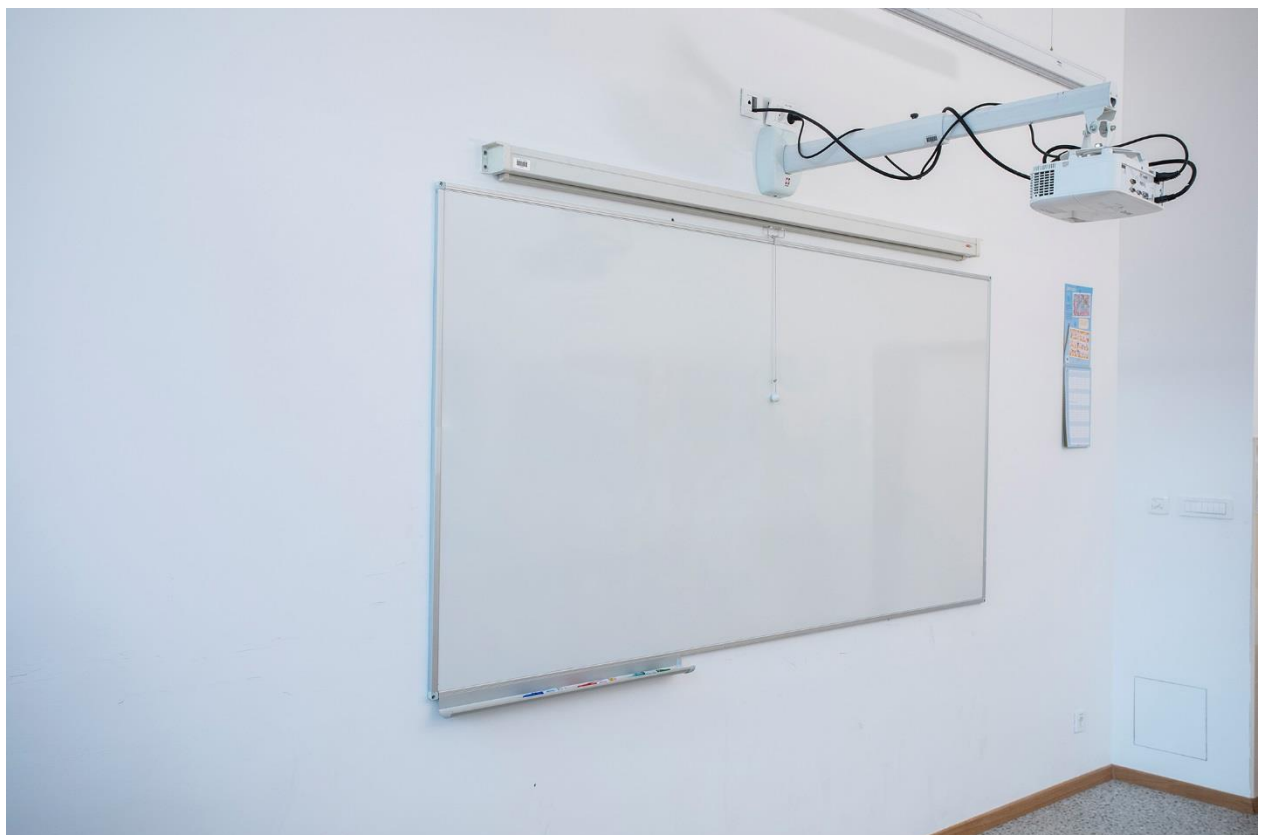

izdelava šolske opreme

TIP table

V ŠOLI

[TIP stenska tabla](#) s standardnim okvirjem ima lahko **različne** barve pisalnih površin. Več o površinah si preberite v [katalogu](#).

[TIP stenska tabla](#) ima lahko tako različne grafike na pisalnih površinah, možnosti, ki jih nudimo, pa si oglejte v [katalogu](#).

TIP stenska tabla s krilom ima lahko ob glavni tabli **sredinsko** (zgoraj) ali **stransko krilo** (spodaj)

TIP dvižna tabla je namenjena večjim predavalnicam in prostorom z višjimi stropi. Z dvižno tablo se poveča uporabnost in tudi vidnost pisalne površine.

TIP drsna tabla omogoča uporabo **dodatne pisalne površine**,
kjer zaradi prostora uporaba krilnih tabel ni mogoča.

TIP tabla na stojalu (zgoraj) je dobavljiva z obojestransko in enostransko pisalno površino, vrtljiva ali ne, s kolesi ali brez, izdelamo pa tudi flipcharte na kolesih in trinožnem stojalu.

TIP bele table imajo poleg barv in grafike na izbiro tudi površino, ki je primerna za **projekcijo** in **pisanje** – **polmat površina**. Pri zelenih tablah se lahko projecira na **stenska projekcijska platna**.