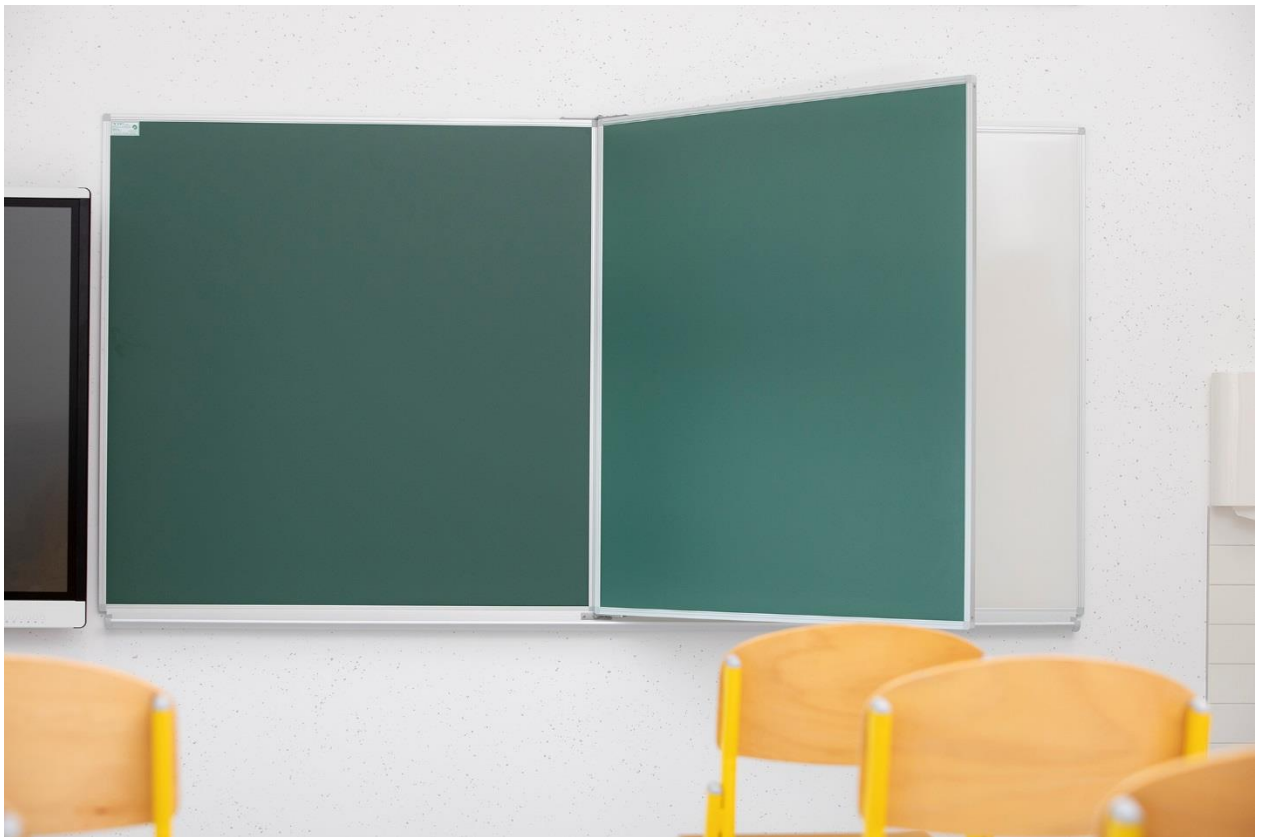

izdelava šolske opreme

TIP table

V ŠOLI

[TIP stenska tabla](#) s standardnim okvirjem ima lahko **različne** barve pisalnih površin. Več o površinah si preberite v [katalogu](#).

[TIP stenska tabla](#) ima lahko tako različne grafike na pisalnih površinah, možnosti, ki jih nudimo, pa si oglejte v [katalogu](#).

TIP stenska tabla s krilom ima lahko ob glavni tabli **sredinsko** (zgoraj) ali **stransko krilo** (spodaj)

TIP dvižna tabla je namenjena večjim predavalnicam in prostorom z višjimi stropi. Z dvižno tablo se poveča uporabnost in tudi vidnost pisalne površine.

TIP drsna tabla omogoča uporabo **dodatne pisalne površine**,
kjer zaradi prostora uporaba krilnih tabel ni mogoča.

TIP tabla na stojalu (zgoraj) je dobavljiva z obojestransko in enostransko pisalno površino, vrtljiva ali ne, s kolesi ali brez, izdelamo pa tudi flipcharte na kolesih in trinožnem stojalu.

TIP bele table imajo poleg barv in grafike na izbiro tudi površino, ki je primerna za **projekcijo** in **pisanje** – **polmat površina**. Pri zelenih tablah se lahko projecira na **stenska projekcijska platna**.