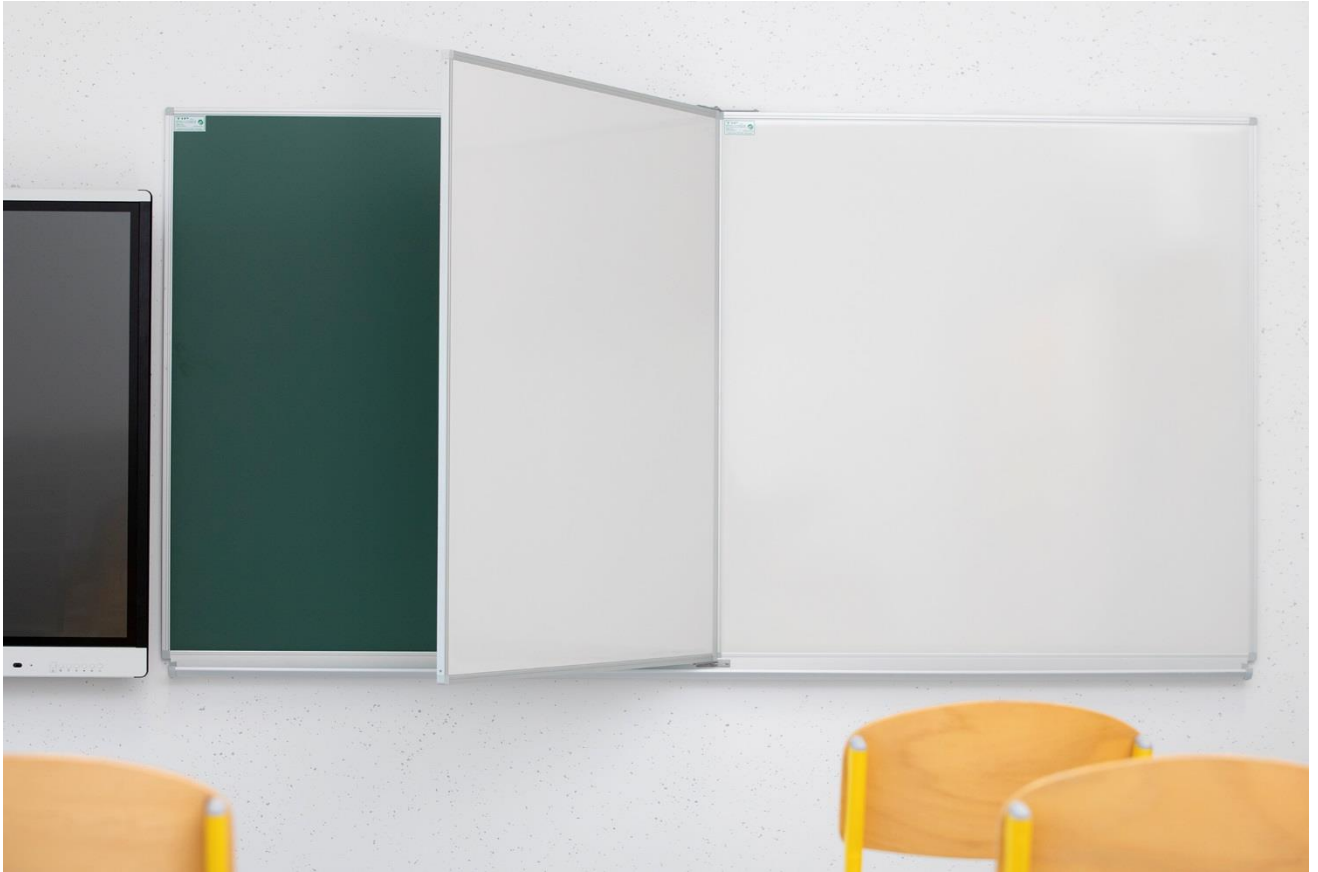

izdelava šolske opreme

TIP table

V ŠOLI

[TIP stenska tabla](#) s standardnim okvirjem ima lahko **različne** barve pisalnih površin. Več o površinah si preberite v [katalogu](#).

[TIP stenska tabla](#) ima lahko tako različne grafike na pisalnih površinah, možnosti, ki jih nudimo, pa si oglejte v [katalogu](#).

TIP stenska tabla s krilom ima lahko ob glavni tabli **sredinsko** (zgoraj) ali **stransko krilo** (spodaj)

TIP dvižna tabla je namenjena večjim predavalnicam in prostorom z višjimi stropi. Z dvižno tablo se poveča uporabnost in tudi vidnost pisalne površine.

TIP drsna tabla omogoča uporabo **dodatne pisalne površine**,
kjer zaradi prostora uporaba krilnih tabel ni mogoča.

TIP tabla na stojalu (zgoraj) je dobavljiva z obojestransko in enostransko pisalno površino, vrtljiva ali ne, s kolesi ali brez, izdelamo pa tudi flipcharte na kolesih in trinožnem stojalu.

TIP bele table imajo poleg barv in grafike na izbiro tudi površino, ki je primerna za **projekcijo** in **pisanje** – **polmat površina**. Pri zelenih tablah se lahko projecira na **stenska projekcijska platna**.